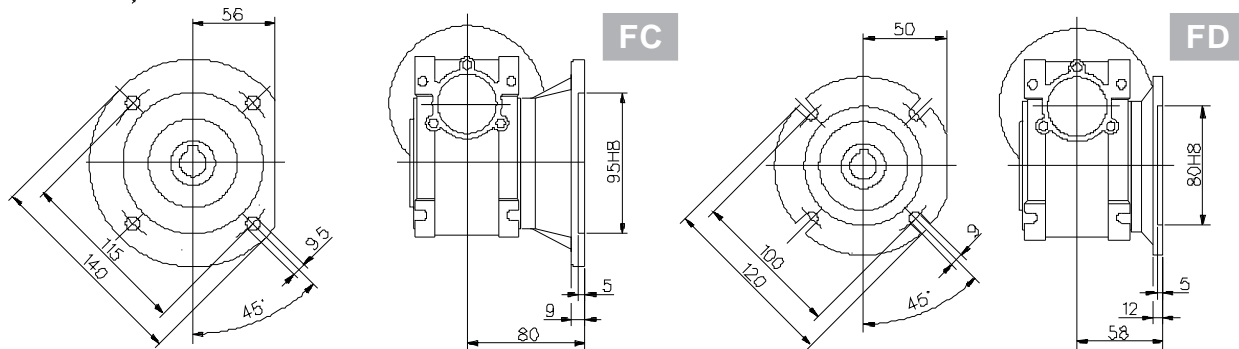

NMRV

- (..) Solo su richiesta - Peso senza motore ~2.3 kg
- (..) Only on request - Weight without motor ~2.3 kg
- (..) Auf Wunsch - Gewicht ohne Motor ~2.3 kg
- (..) Seulement sur demande - Poids sans moteur ~2.3 kg
- (..) Sólo bajo pedido - Peso sin motor ~2.3 kg

Uscita / Output / Abtrieb / Sortie / Salida		
D H7	b	t
18	6	20,8
(19)	(6)	(21,8)

Per le dimensioni relative alla zona attacco motore (Pm, Dm, bm, tm) fare riferimento alla tabella di pag. 303.
 For the dimensions concerning the motor connection area (Pm, Dm, bm, tm) please refer to the table shown at page 303.
 Zu den Abmessungen des Motoranschlußflansches (Pm, Dm, bm, tm) siehe Tabelle auf Seite 303.
 Pour les dimensions concernant la zone de montage du moteur (Pm, Dm, bm, tm) lire SVP le tableau à la page 303.
 Para las magnitudes correspondientes a la zona del motor (Pm, Dm, bm, tm) consulte la tabla de la página 303.