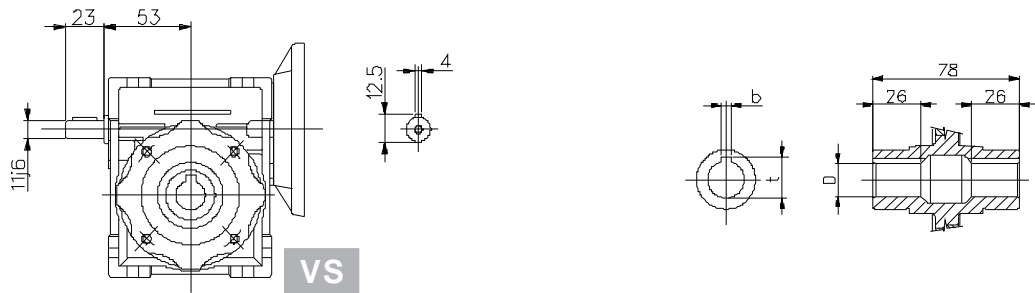

NMRV

- (..) Solo su richiesta - Peso senza motore ~2.3 kg
- (..) Only on request - Weight without motor ~2.3 kg
- (..) Auf Wunsch - Gewicht ohne Motor ~2.3 kg
- (..) Seulement sur demande - Poids sans moteur ~2.3 kg
- (..) Sólo bajo pedido - Peso sin motor ~2.3 kg

Uscita / Output / Abtrieb / Sortie / Salida		
D H7	b	t
18	6	20,8
(19)	(6)	(21,8)

Per le dimensioni relative alla zona attacco motore (Pm, Dm, bm, tm) fare riferimento alla tabella di pag. 303.
 For the dimensions concerning the motor connection area (Pm, Dm, bm, tm) please refer to the table shown at page 303.
 Zu den Abmessungen des Motoranschlußflansches (Pm, Dm, bm, tm) siehe Tabelle auf Seite 303.
 Pour les dimensions concernant la zone de montage du moteur (Pm, Dm, bm, tm) lire SVP le tableau à la page 303.
 Para las magnitudes correspondientes a la zona del motor (Pm, Dm, bm, tm) consulte la tabla de la página 303.