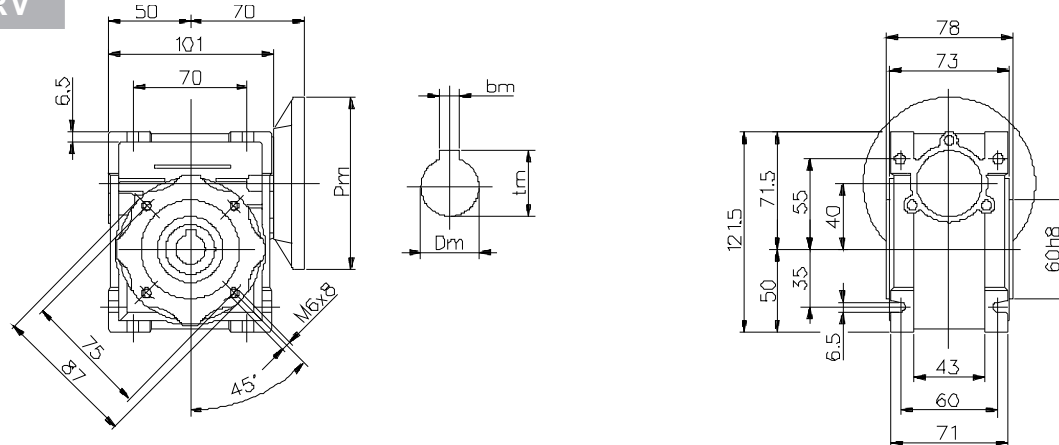

NMRV

- (..) Solo su richiesta - Peso senza motore ~2.3 kg
- (..) Only on request - Weight without motor ~2.3 kg
- (..) Auf Wunsch - Gewicht ohne Motor ~2.3 kg
- (..) Seulement sur demande - Poids sans moteur ~2.3 kg
- (..) Sólo bajo pedido - Peso sin motor ~2.3 kg

Uscita / Output / Abtrieb / Sortie / Salida		
D H7	b	t
18	6	20,8
(19)	(6)	(21,8)

Per le dimensioni relative alla zona attacco motore (Pm, Dm, bm, tm) fare riferimento alla tabella di pag. 303.
 For the dimensions concerning the motor connection area (Pm, Dm, bm, tm) please refer to the table shown at page 303.
 Zu den Abmessungen des Motoranschlußflansches (Pm, Dm, bm, tm) siehe Tabelle auf Seite 303.
 Pour les dimensions concernant la zone de montage du moteur (Pm, Dm, bm, tm) lire SVP le tableau à la page 303.
 Para las magnitudes correspondientes a la zona del motor (Pm, Dm, bm, tm) consulte la tabla de la página 303.