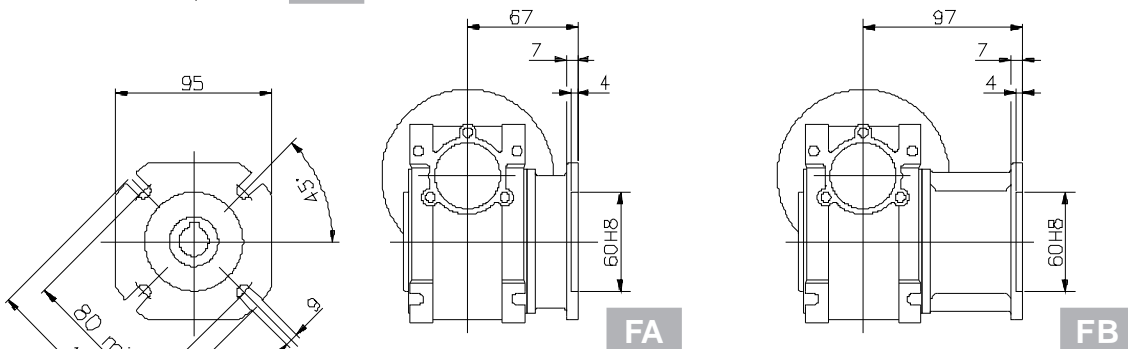

NMRV

- (..) Solo su richiesta - Peso senza motore ~2.3 kg
- (..) Only on request - Weight without motor ~2.3 kg
- (..) Auf Wunsch - Gewicht ohne Motor ~2.3 kg
- (..) Seulement sur demande - Poids sans moteur ~2.3 kg
- (..) Sólo bajo pedido - Peso sin motor ~2.3 kg

Uscita / Output / Abtrieb / Sortie / Salida		
D H7	b	t
18	6	20,8
(19)	(6)	(21,8)

Per le dimensioni relative alla zona attacco motore (Pm, Dm, bm, tm) fare riferimento alla tabella di pag. 303.
 For the dimensions concerning the motor connection area (Pm, Dm, bm, tm) please refer to the table shown at page 303.
 Zu den Abmessungen des Motoranschlußflansches (Pm, Dm, bm, tm) siehe Tabelle auf Seite 303.
 Pour les dimensions concernant la zone de montage du moteur (Pm, Dm, bm, tm) lire SVP le tableau à la page 303.
 Para las magnitudes correspondientes a la zona del motor (Pm, Dm, bm, tm) consulte la tabla de la página 303.